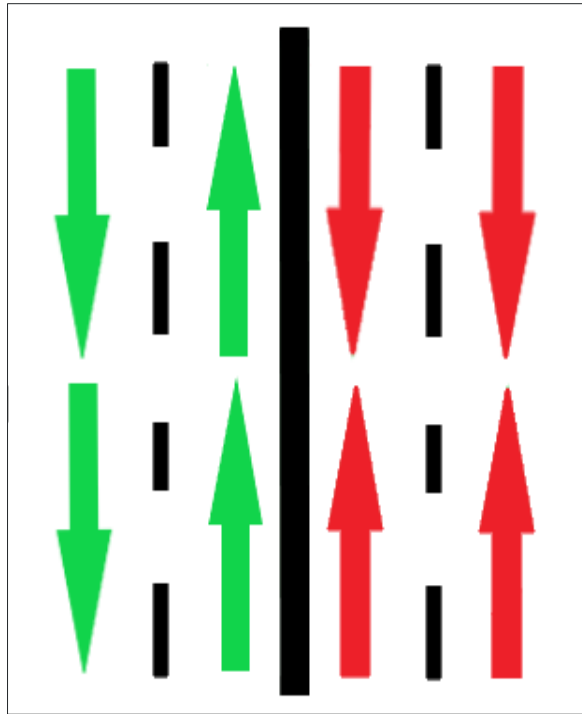

DISTANCIA DE SEGURIDAD

GENERALITAT
VALENCIANA

TOTS
A UNA
VEU

INVASSAT
Institut Valencià de
Seguretat i Salut en el Treball

Recuerda

RESPETA LA SEÑALIZACIÓN
HORIZONTAL. SI NO LA HAY,
CIRCULA POR LA DERECHA

RESPETA LA ZONA DE SEGURIDAD
(ENTRE 1,5 Y 2 METROS)
ALREDEDOR DE LOS PUESTOS FIJOS,
ESTÉ SEÑALIZADA O NO

MANTÉN LA DISTANCIA DE
SEGURIDAD CON EL RESTO
DE PERSONAS
CONSIDERANDO TAMBIÉN
PAREDES Y OBSTÁCULOS