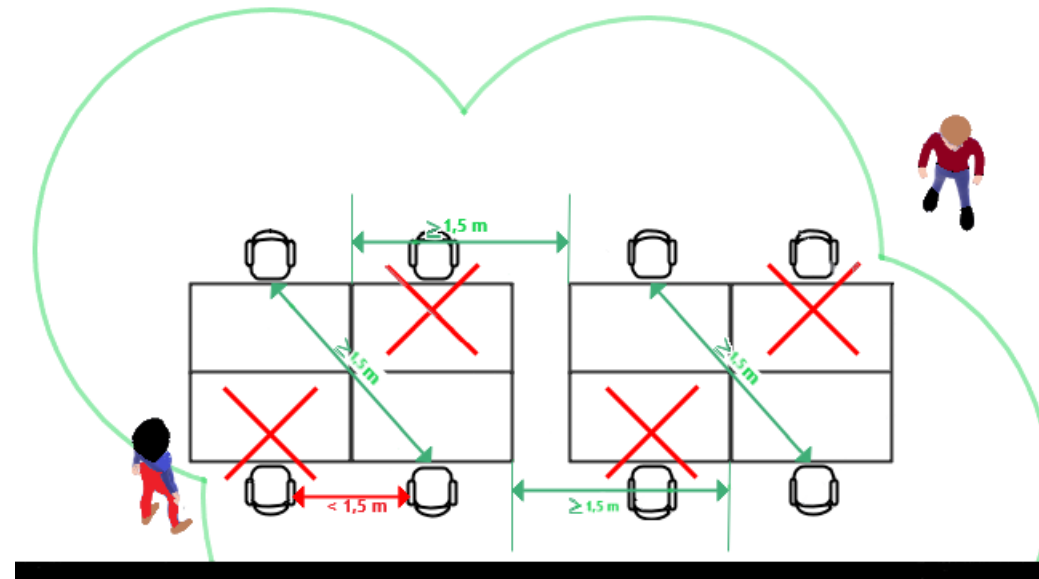

DISTANCIA DE SEGURIDAD

GENERALITAT
VALENCIANA

TOTS
A UNA
VEU

INVASSAT
Institut Valencià de
Seguretat i Salut en el Treball

Recuerda

RESPETA LA SEÑALIZACIÓN
HORIZONTAL. SI NO LA HAY,
CIRCULA POR LA DERECHA

RESPETA LA ZONA DE SEGURIDAD
(ENTRE 1,5 Y 2 METROS)
ALREDEDOR DE LOS PUESTOS FIJOS,
ESTÉ SEÑALIZADA O NO

MANTÉN LA DISTANCIA DE
SEGURIDAD CON EL RESTO
DE PERSONAS
CONSIDERANDO TAMBIÉN
PAREDES Y OBSTÁCULOS