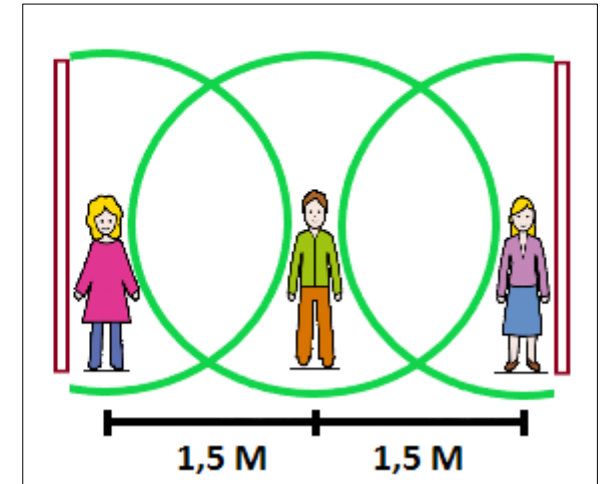

DISTANCIA DE SEGURIDAD

GENERALITAT
VALENCIANA

TOTS
A UNA
VEU

INVASSAT
Institut Valencià de
Seguretat i Salut en el Treball

Recuerda

RESPETA LA SEÑALIZACIÓN
HORIZONTAL. SI NO LA HAY,
CIRCULA POR LA DERECHA

RESPETA LA ZONA DE SEGURIDAD
(ENTRE 1,5 Y 2 METROS)
ALREDEDOR DE LOS PUESTOS FIJOS,
ESTÉ SEÑALIZADA O NO

MANTÉN LA DISTANCIA DE
SEGURIDAD CON EL RESTO
DE PERSONAS
CONSIDERANDO TAMBIÉN
PAREDES Y OBSTÁCULOS